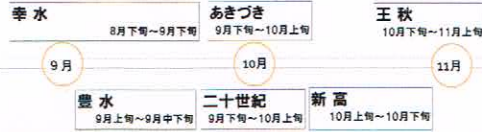

梨狩り特集

主な収穫時期

No	果樹園	8			9			10			11	品種	備考
		上旬	中旬	下旬	上旬	中旬	下旬	上旬	中旬	下旬			
1	かど千福島果樹園												
2	やまは橋本果樹園												
3	まるよし観光果樹園												
4	マルショウ果樹園												
5	まる豊観光果樹園												
6	まるせい果樹園 ※農園カフェ										幸水、豊水、20世紀	梨狩り実施	
7	やま久農園直売所												
8	マルヤスクだもの果樹園												
9	まるたか生産直売所 (贈答用専門店)												
11	やまこつ純野果樹園												
12	まるひろ果樹園												
13	くるま農園												
14	まるけい果樹園												
15	曲屋果樹園										豊水、二十世紀	9/10から梨狩り実施予定	
16	まるか園										幸水、豊水、あきづき、二十世紀	梨狩り実施	
17	あづま果樹園 ※車椅子OK										幸水、豊水	梨狩り実施	
18	まるしん果樹園												
19	まるえ観光果樹園										幸水	梨狩り実施	
20	まるげん果樹園												
21	菅野果樹園												
22	梨亭園										あきづき、ラ・フランス、新高、幸水、二十世紀、南水、美水	販売のみ	
23	秋果果樹園												
24	丸中観光果樹園										豊水、二十世紀、あきづき、南水、新高	販売のみ	
25	後藤果樹園												
26	あんざい果樹園 ※週末ギャラリー										幸水	9月中旬から梨狩り実施予定	
27	純野梨狩園										幸水、豊水、二十世紀、あきづき、南水、新高、ル・レクサエ	販売のみ	
28	国井果樹園										幸水、豊水、あきづき、新高	梨狩り実施	
29	純野果樹園										幸水、豊水、二十世紀	梨狩り実施	
30	まる世かんの観光果樹園												
31	みちのく観光果樹園												
32	菅田直売所												
33	わたなべ果樹園												
34	大友農園												
35	太 佐藤果樹園 直売所										幸水、豊水、二十世紀、南水	販売のみ	
36	周 すずき果樹園 直売所												
37	高 高橋果樹園												
38	ししどりんご園												
39	原 佐藤ぶどう園												
40	くだもの畑 直売所												
41	あべ農園												
42	やま山 山岸果樹園												
43	フルーツランドたかはし果樹園直売所												