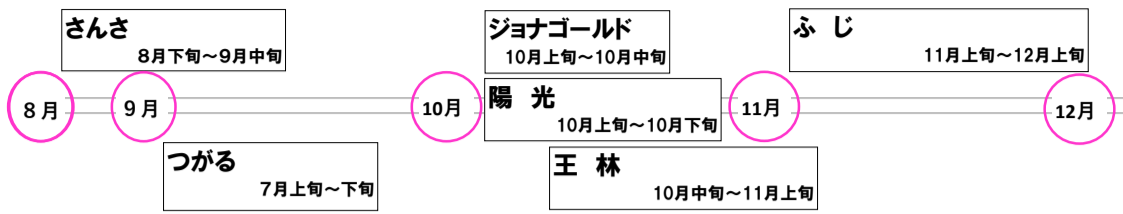

りんご狩り特集

主な収穫時期

No.	果樹園	8			9			10			11			12	備考
		下旬	上旬	中旬	下旬	上旬	中旬	下旬	上旬	中旬	下旬				
1	千 かと千福島果樹園													要、電話確認	
2	は やまは橋本果樹園 直売のみ														
3	好 まるよし観光果樹園													11月からは、ふじ	
4	正 マルショウ果樹園														
5	豊 まる豊観光果樹園														
6	まるせい果樹園 ※農園カフェ													紅玉、王林、陽光、ふじ、	
7	久 やま久農園直売所														
8	安 マルヤスクだもの果樹園														
9	園 まるたか生産直売所 (贈答用専門店)														
11	家 やまこう紺野果樹園 サクランボのみ														
12	まるひろ果樹園														
13	くるま農園														
14	丸 まるけい果樹園 直売のみ														
15	曲屋果樹園													つがる、陽光、王林、ふじ	
16	まるか園													さんざ、秋映、陽光、ふじ	
17	あづま果樹園 ※車椅子OK 11月23日まで													ジョナゴールド、陽光、王林、ふじ	
18	園 まるしん果樹園													陽光、ふじ	
19	米 まるえ観光果樹園													陽光、王林、サンふじ	
20	元 まるげん果樹園 ※旅館まで送迎													陽光、王林、サンふじ	
21	園 菅野果樹園 直売のみ														
22	梨幸園 予約販売でいっぱい													陽光、王林、ふじ	
23	秋葉果樹園 直売のみ														
24	寿果樹園														
25	中 丸中観光果樹園														
26	利 後藤果樹園 直売のみ														
27	あんざい果樹園 ※週末ギャラリー														
28	紺野梨狩園														
29	国井果樹園														
30	紺野果樹園 11月17日まで													さんざ、千秋、陽光、王林、サンふじ	
31	世 まるせかんの観光果樹園														
32	みちのく観光果樹園 今年は販売のみ													サンふじ、高德	
33	菅田直売所														
34	わたなべ果樹園 ※桃狩り希望者のみ														
35	大友農園 ※発送のみ														
36	太 佐藤果樹園 直売所														
37	周 すずき果樹園 直売所														
38	高 高橋果樹園 直売のみ														
39	ししどりんご園 直売のみ														
40	原 佐藤ぶどう園														
41	くだもの畑 直売所 ※無料ドリンク、試食														
42	あべ農園														
43	山 やま山 山岸果樹園 直売のみ														
44	フルーツランドたかはし果樹園直売所														