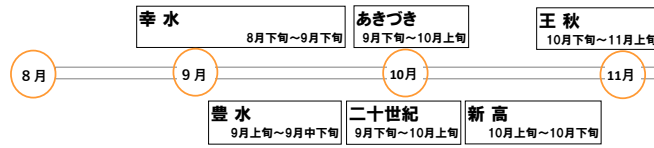

梨狩り特集

主な収穫時

No.	果樹園	8			9			10			品種	備考	
		上旬	中旬	下旬	上旬	中旬	下旬	上旬	中旬	下旬			
F5	曲屋果樹園				[orange bar]						豊水、幸水、ゴールド二十世紀	梨狩り実施	
F6	まるか園				[orange bar]						幸水	梨狩り実施	
F7	あづま果樹園 ※車椅子OK										幸水、豊水、あきづき、南水	販売のみ	
F9	まるえ観光果樹園		[orange bar]									幸水、豊水	梨狩り実施
F11	菅野果樹園											販売のみ、新規受付なし	
F12	梨幸園											今年度は販売休止	
F13	秋葉果樹園										豊水	販売のみ、9/1頃～終了時期未定	
P1	かど千福島果樹園										豊水、南水、ラ・フランス	販売のみ	
P2	やまは橋本果樹園											梨の販売なし	
P4	マルショウ果樹園											梨の販売なし	
P5	まるせい果樹園 ※農園カフェ				[orange bar]						幸水、豊水	梨狩り実施	
P6	まるやすくだもの果樹園										豊水、あきづき	販売のみ	
K1	丸中観光果樹園										幸水、豊水、二十世紀、あきづき、南水、秋麗、かおり、ラ・フランス、マルゲリット・マリーラ	販売のみ	
K2	後藤果樹園										幸水、豊水、南水、あきづき、二十世紀、ゴールド二十世紀	販売のみ、二十世紀、ゴールド二十世紀は予約販売のみ	
K3	あんざい果樹園 ※週末ギャラリー										幸水、豊水、二十世紀、南水	今年度は販売のみ	
K4	紺野梨狩園											販売のみ	
K5	国井果樹園				[orange bar]						幸水、豊水、あきづき、新高	梨狩り実施	
S1	紺野果樹園				[orange bar]						幸水、豊水、二十世紀	梨狩り実施	
S2	みちのく観光果樹園											梨の販売なし	
T1	さとう果樹園										幸水、豊水、二十世紀、南水、あきづき、振興、ラ・フランス	販売のみ	
T5	くだもの畑										幸水、豊水、あきづき、南水	販売のみ	
T8	フルーツランドたかはし果樹園直売所										幸水、豊水、二十世紀、あきづき、マルゲリット・マリーラ、ラ・フランス	販売のみ	