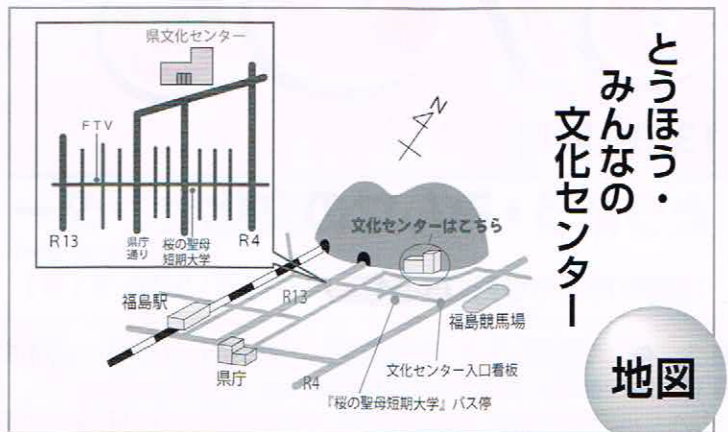

※つばさの夢コンサート実行委員会

TEL.024-545-8058	TEL.024-557-2804
FAX.024-545-1128	FAX.024-557-0149
(父の夢内)	(おおぞらの夢・ニコの夢内)
担当 後藤(春)・前谷・丹治・吉田	担当 後反・槻林・佐々木・後藤(賢)